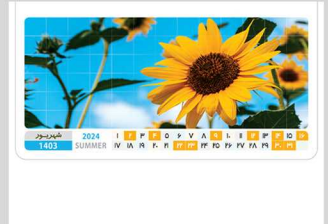

Code:240

- تقویم رومی: طبیعت
- سایز پایه: ۲۴x۱۷
- جنس پایه: جلد سخت سلفون
- رنگ پایه: سورمه ای

Code:241

- تقویم رومیزی: گل ها
- سایز پایه: ۲۴x۱۷
- جنس پایه: جلد سخت سلفون
- رنگ پایه: سورمه ای

Code:242

- تقویم رومی: طبیعت ۲
- سایز پایه: ۲۴x۱۷
- جنس پایه: جلد سخت سلفون
- رنگ پایه: سفید / مشکی

Code:243

- تقویم رومی: ملی (دیدنیهای جهان)
- سایز پایه: ۲۴x۱۷
- جنس پایه: جلد سخت سلفون
- رنگ پایه: قرمز

Code:244

- تقویم رومیزی: منظره
- سایز پایه: ۲۴x۱۷
- جنس پایه: جلد سخت سلفون
- رنگ پایه: بنفش

Code:245